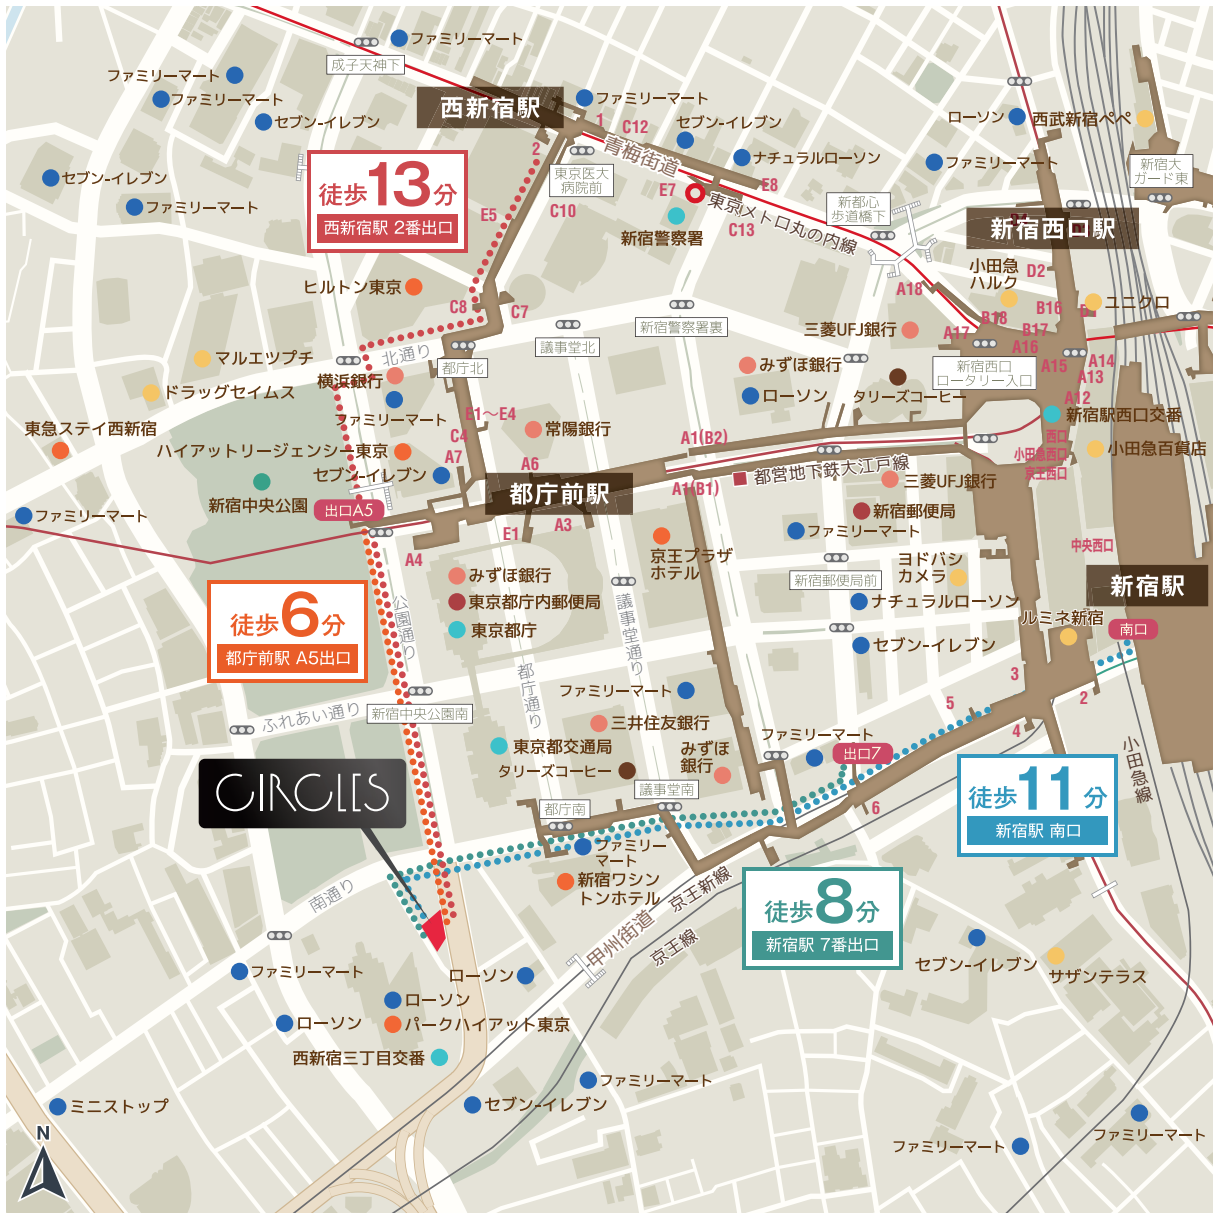

CIRCLES

西新宿

各駅までの分数

都営大江戸線
「都庁前」駅 A5出口 ————— 徒歩 **6分**

JR・私鉄各線
「新宿」駅 南口 ————— 徒歩 **11分**

JR・私鉄各線
「新宿」駅 7番出口 ————— 徒歩 **8分**

東京メトロ丸ノ内線
「西新宿」駅 2番出口 ————— 徒歩 **13分**